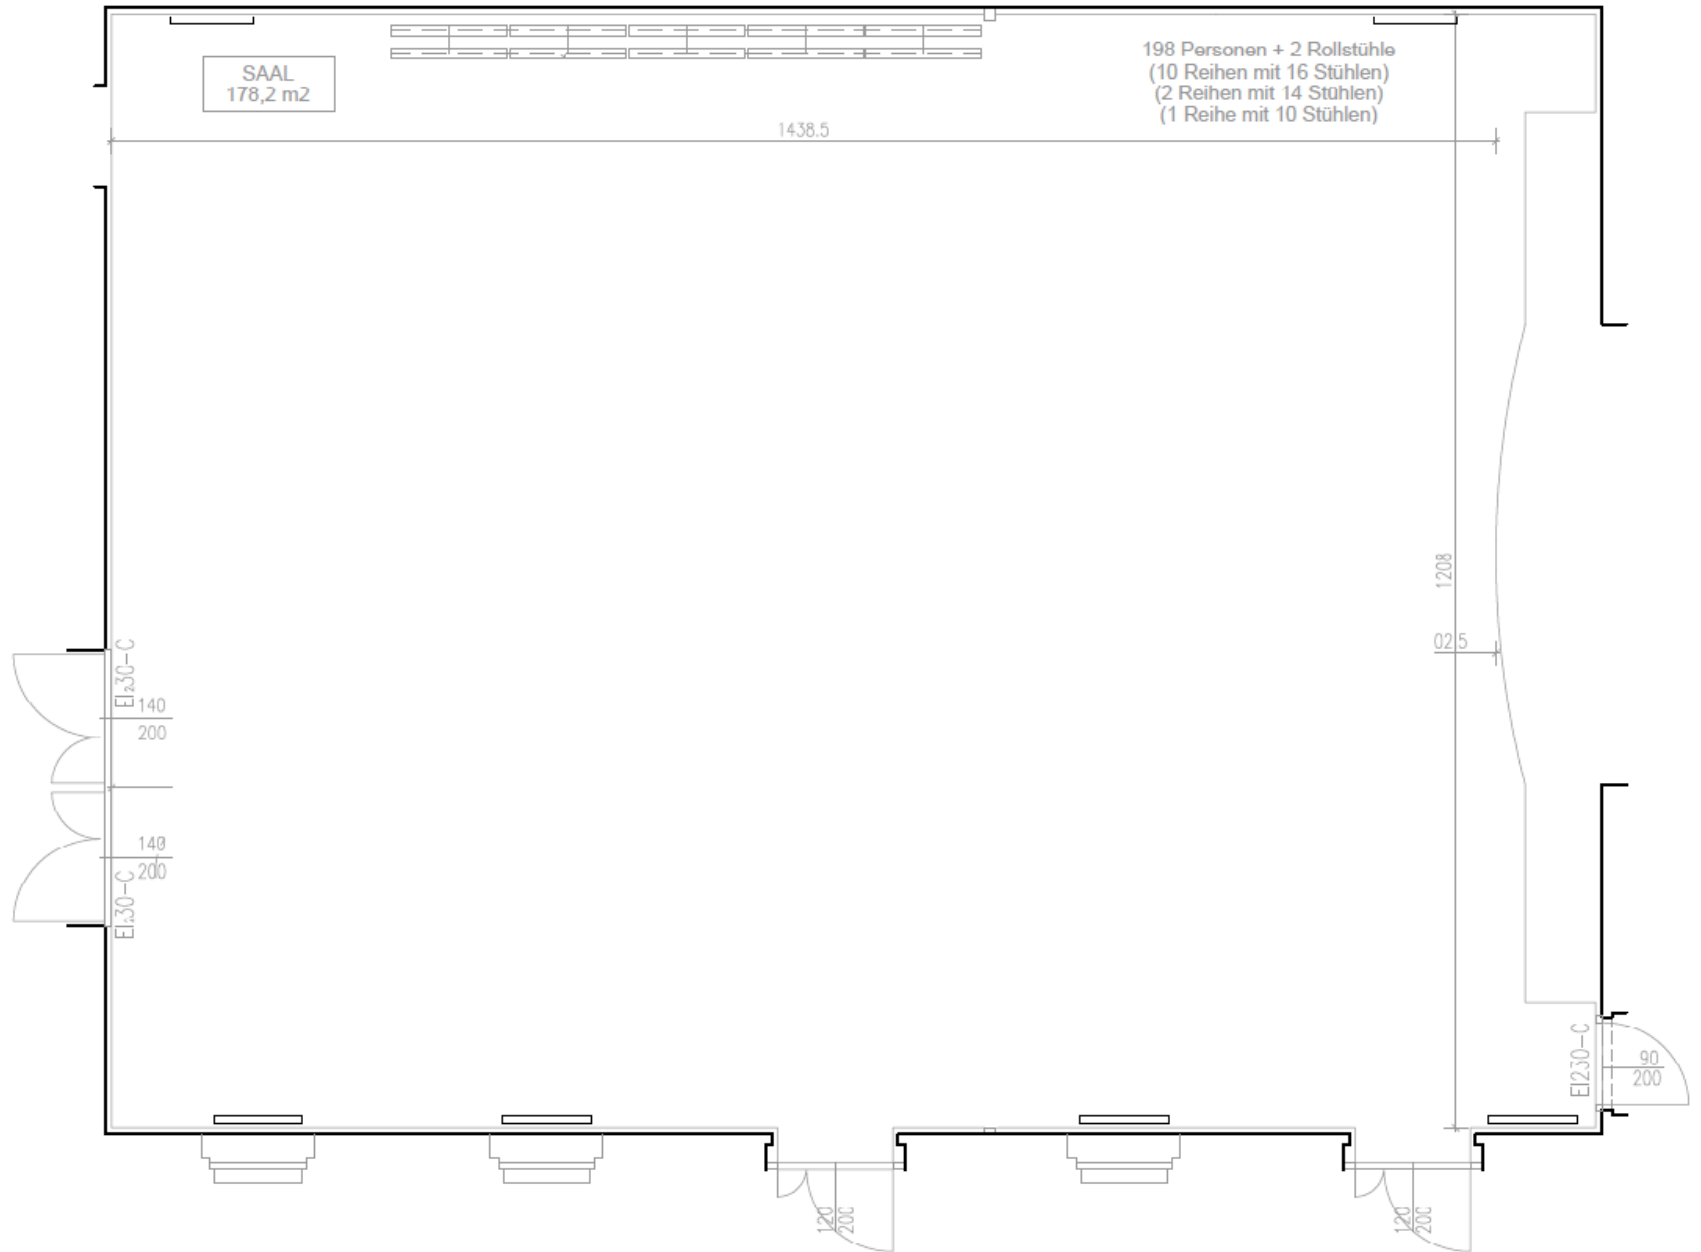

GRUNDRISS PFARRSAAL BESTUHLUNG MIT GESCHLOSSENER TRENNWAND

GRUNDRISS PFARRSAAL BESTUHLUNG MIT OFFENER TRENNWAND

GRUNDRISS PFARRSAAL

GRUNDRISS PFARRSAAL MIT OFFENER TRENNWAND

| | | | |
|----------------------|------------|----------------|------------------|
| PFARRSAL ST. GERTRUD | | LICHTPLAN 2014 | |
| Scale | DATUM | ORT | ZEICHNUNG |
| SCHEMATISCH | 27.03.2014 | WIEN | LUKAS KALTENBÄCK |