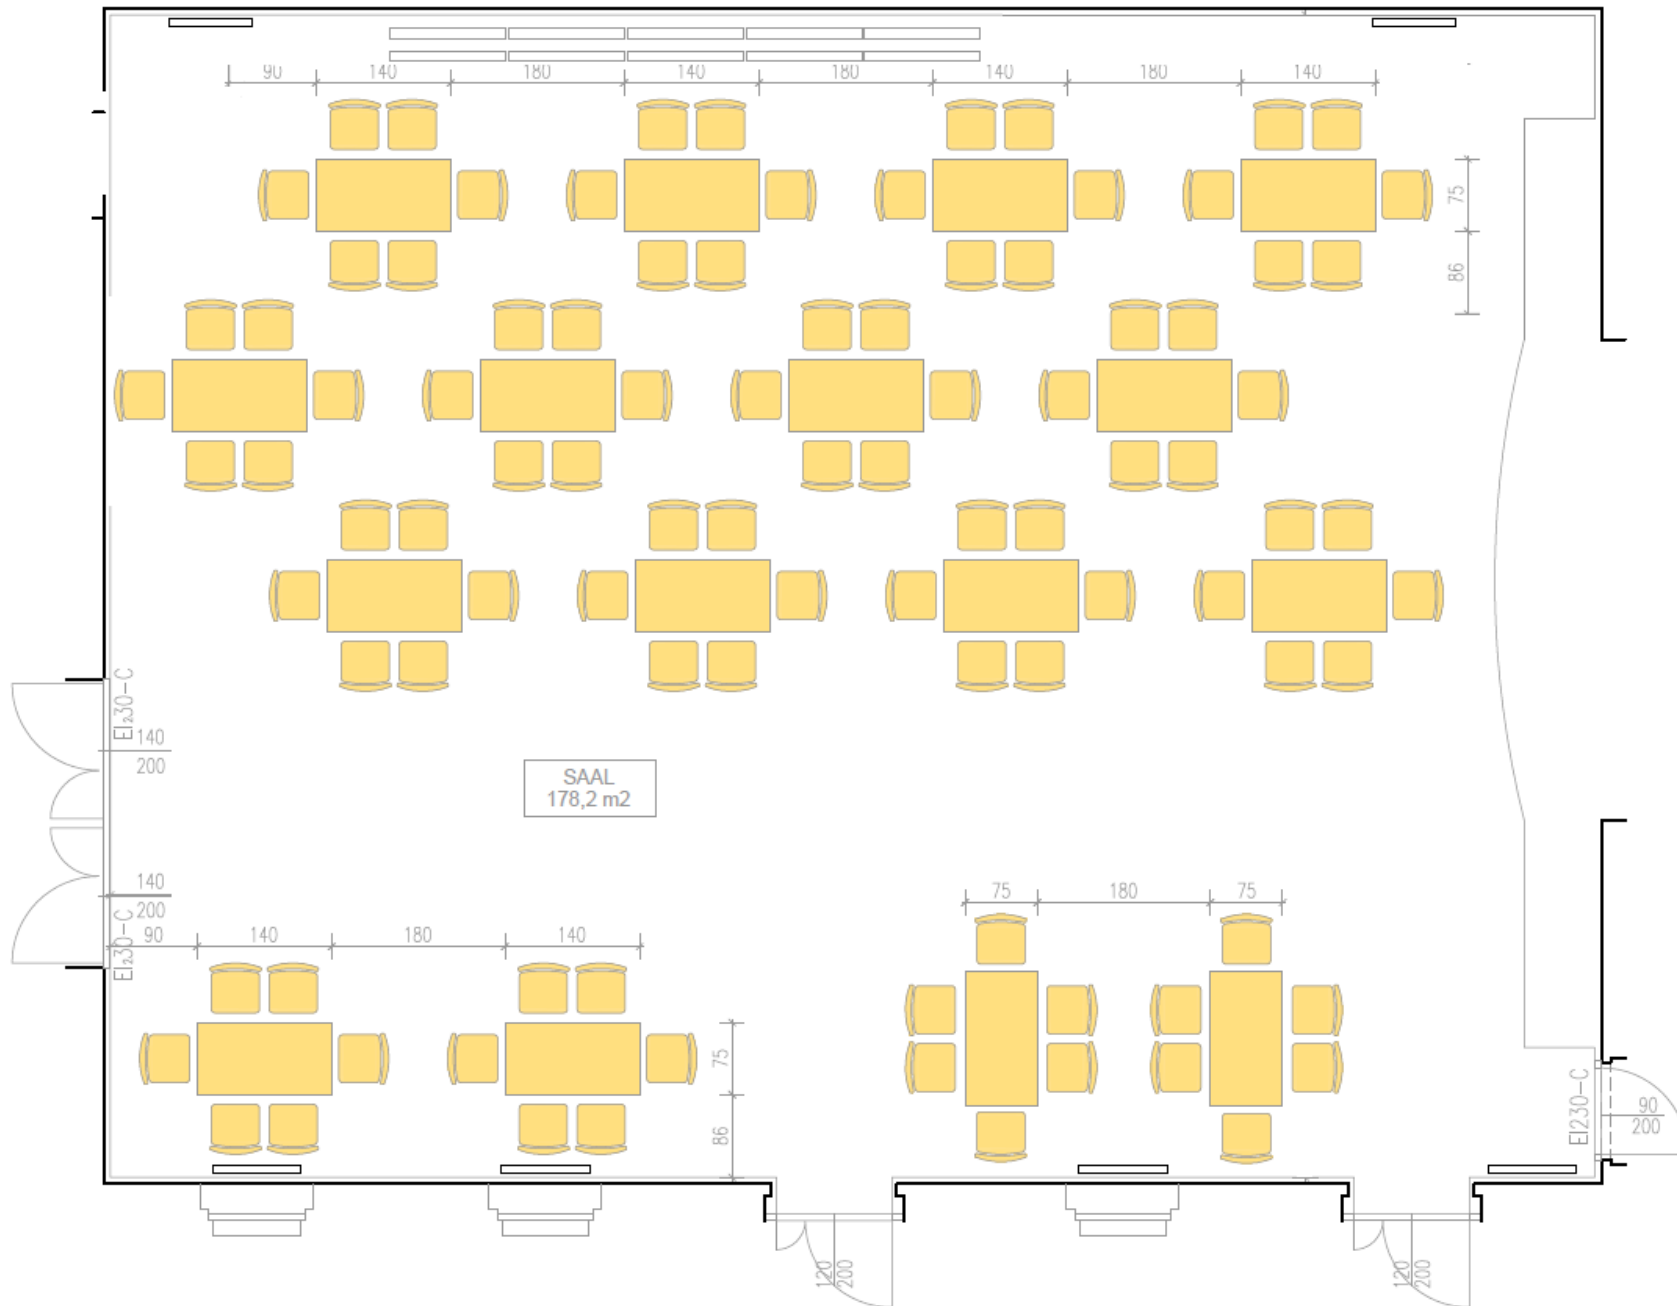

GRUNDRISS PFARRSAAL BESTUHLUNG MIT GESCHLOSSENER TRENNWAND

GRUNDRISS PFARRSAAL BESTUHLUNG MIT OFFENER TRENNWAND

GRUNDRISS PFARRSAAL

GRUNDRISS PFARRSAAL MIT OFFENER TRENNWAND

| | | | |
|----------------------|------------|----------------|------------------|
| PFARRSAL ST. GERTRUD | | LICHTPLAN 2014 | |
| Scale | DATUM | ORT | ZEICHNUNG |
| SCHEMATISCH | 27.03.2014 | WIEN | LUKAS KALTENBÄCK |