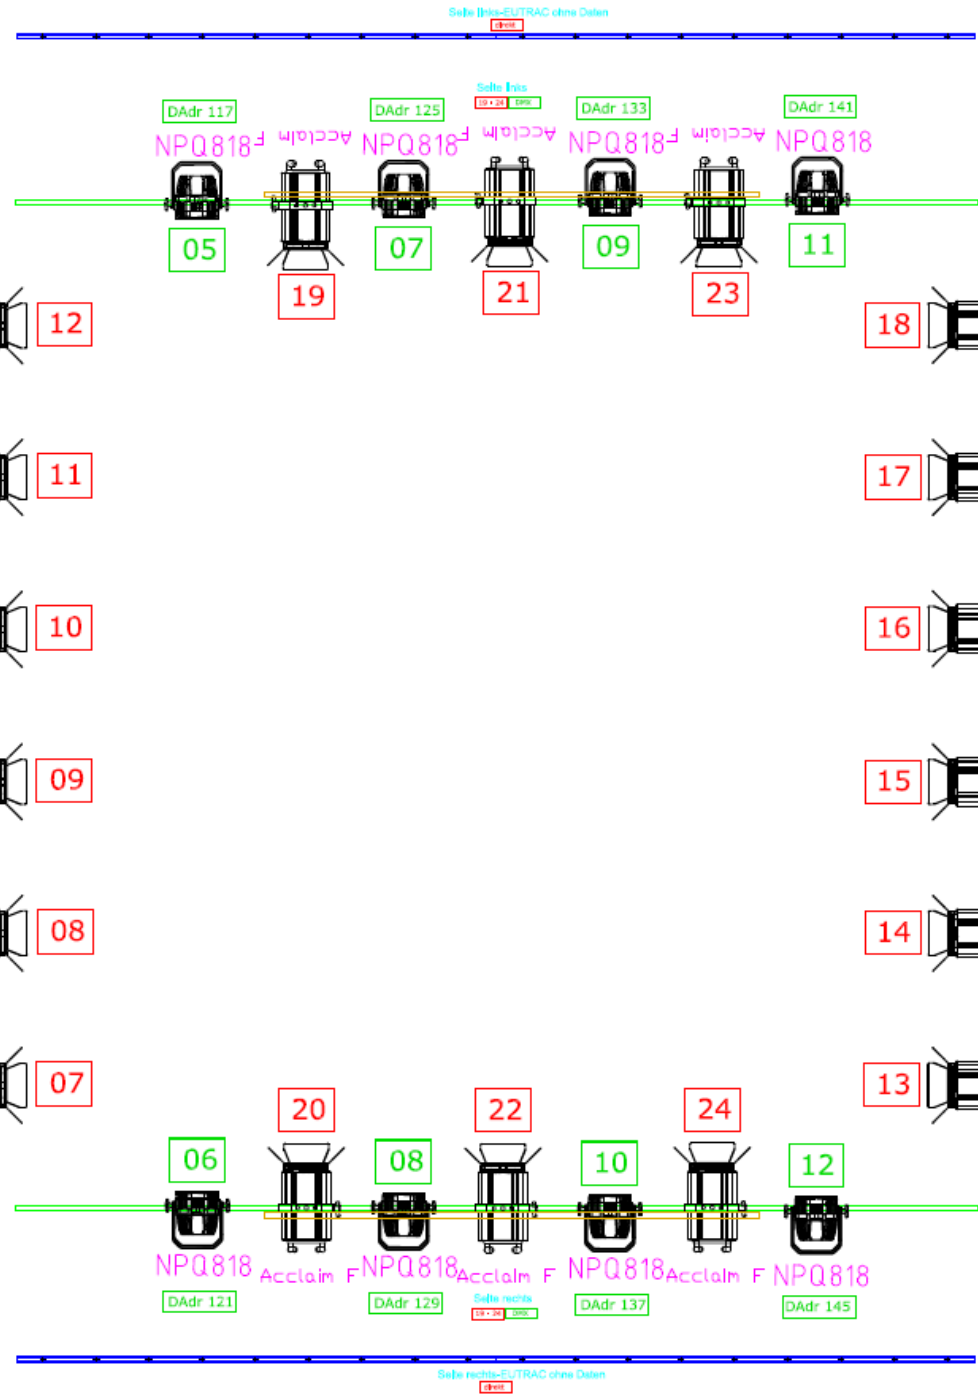

GRUNDRISS PFARRSAAL BESTUHLUNG MIT GESCHLOSSENER TRENNWAND

GRUNDRISS PFARRSAAL BESTUHLUNG MIT OFFENER TRENNWAND

GRUNDRISS PFARRSAAL

GRUNDRISS PFARRSAAL MIT OFFENER TRENNWAND

| | | | |
|----------------------|------------|----------------|------------------|
| PFARRSAL ST. GERTRUD | | LICHTPLAN 2014 | |
| Scale | DATUM | ORT | ZEICHNUNG |
| SCHEMATISCH | 27.03.2014 | WIEN | LUKAS KALTENBÄCK |