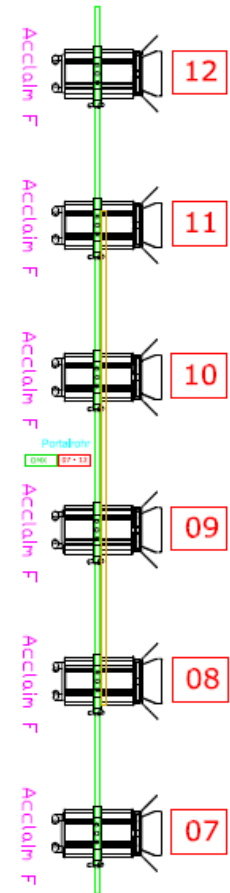

GRUNDRISS PFARRSAAL BESTUHLUNG MIT GESCHLOSSENER TRENNWAND

GRUNDRISS PFARRSAAL BESTUHLUNG MIT OFFENER TRENNWAND

GRUNDRISS PFARRSAAL

GRUNDRISS PFARRSAAL MIT OFFENER TRENNWAND

| | | | |
|----------------------|------------|----------------|------------------|
| PFARRSAL ST. GERTRUD | | LICHTPLAN 2014 | |
| Scale | DATUM | ORT | ZEICHNUNG |
| SCHEMATISCH | 27.03.2014 | WIEN | LUKAS KALTENBÄCK |