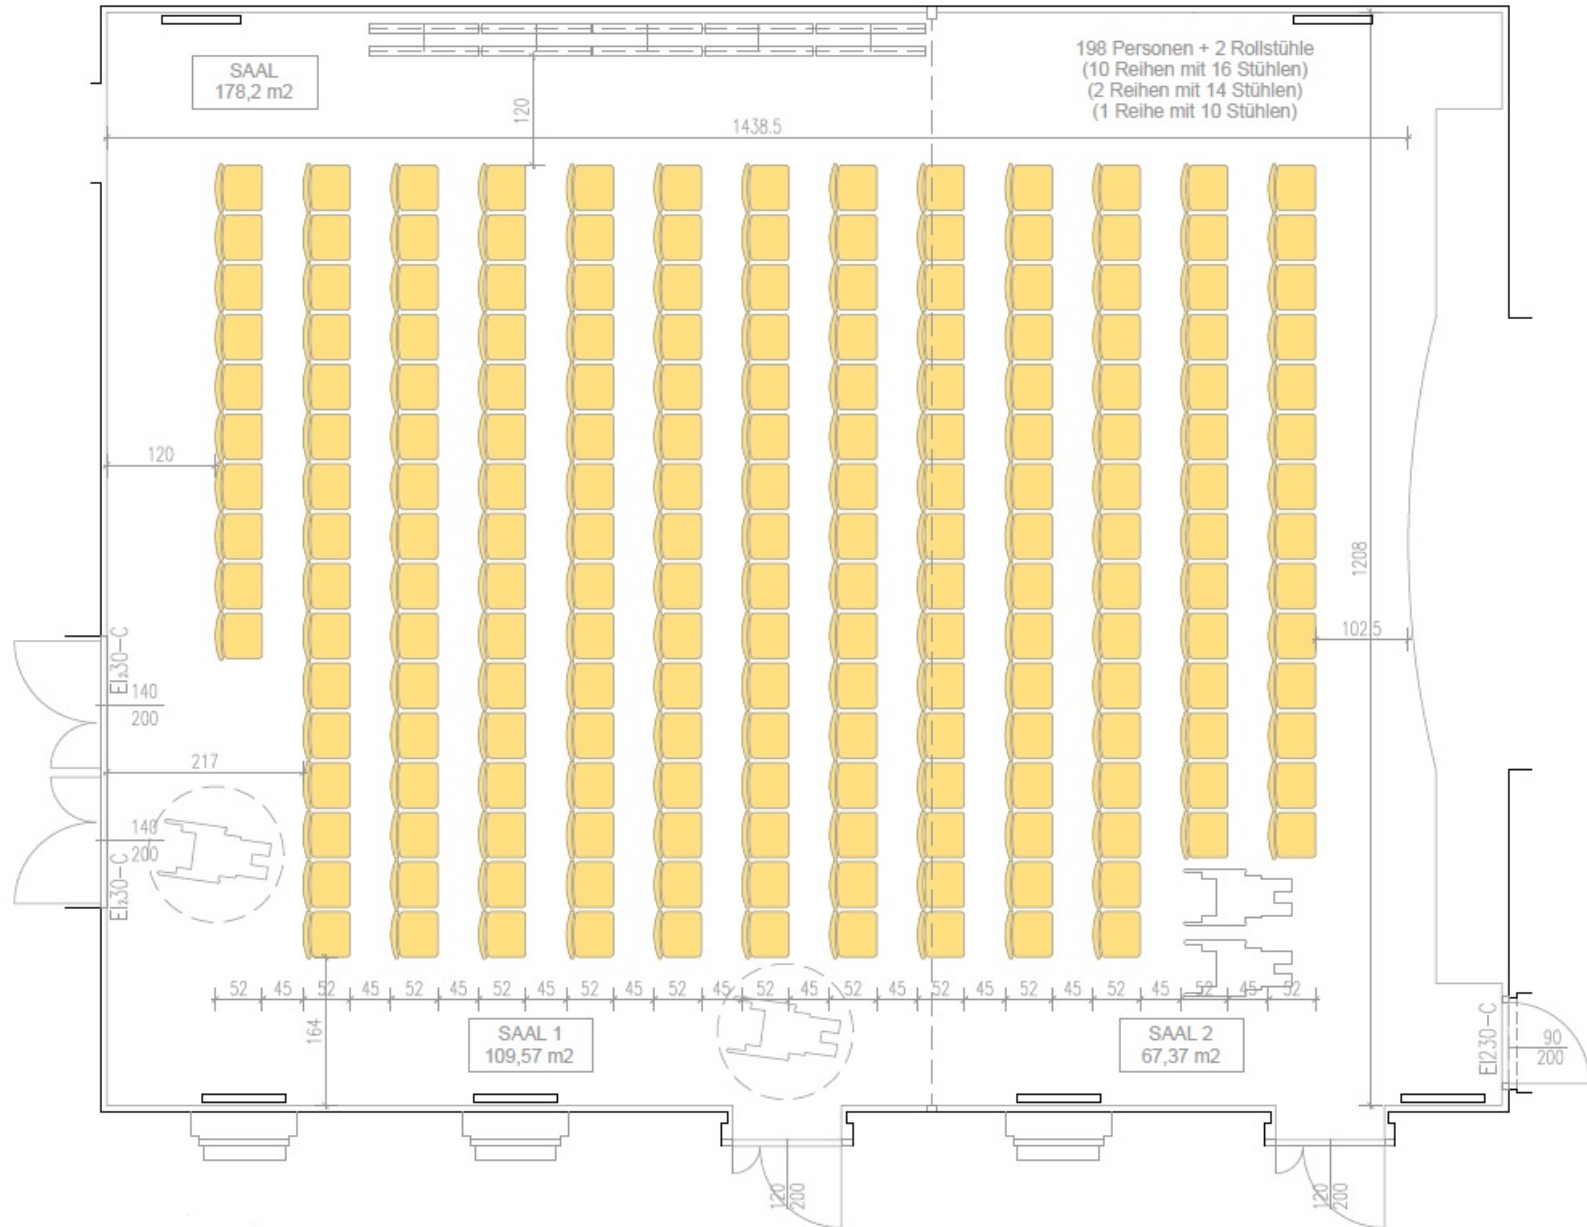

GRUNDRISS PFARRSAAL BESTUHLUNG MIT GESCHLOSSENER TRENNWAND

GRUNDRISS PFARRSAAL BESTUHLUNG MIT OFFENER TRENNWAND

GRUNDRISS PFARRSAAL

GRUNDRISS PFARRSAAL MIT OFFENER TRENNWAND

| | | | |
|----------------------|------------|----------------|------------------|
| PFARRSAL ST. GERTRUD | | LICHTPLAN 2014 | |
| Scale | DATUM | ORT | ZEICHNUNG |
| SCHEMATISCH | 27.03.2014 | WIEN | LUKAS KALTENBÄCK |