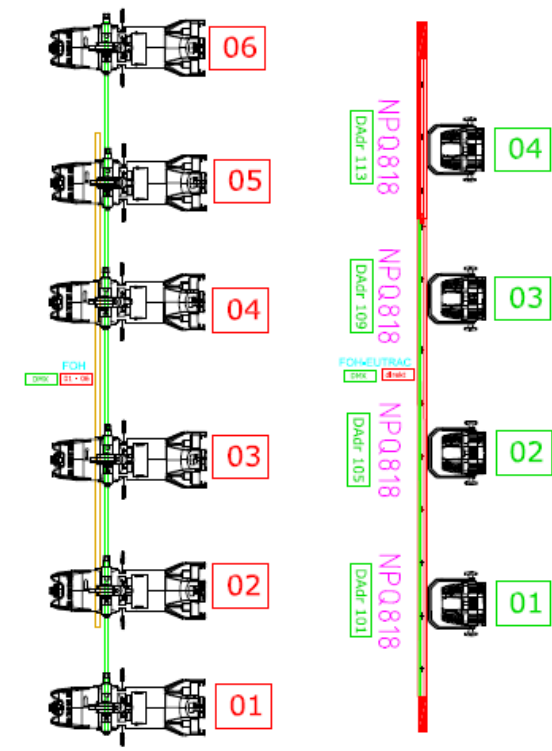

GRUNDRISS PFARRSAAL BESTUHLUNG MIT GESCHLOSSENER TRENNWAND

GRUNDRISS PFARRSAAL BESTUHLUNG MIT OFFENER TRENNWAND

GRUNDRISS PFARRSAAL

GRUNDRISS PFARRSAAL MIT OFFENER TRENNWAND

| | | | |
|----------------------|------------|----------------|------------------|
| PFARRSAL ST. GERTRUD | | LICHTPLAN 2014 | |
| Scale | DATUM | ORT | ZEICHNUNG |
| SCHEMATISCH | 27.03.2014 | WIEN | LUKAS KALTENBÄCK |